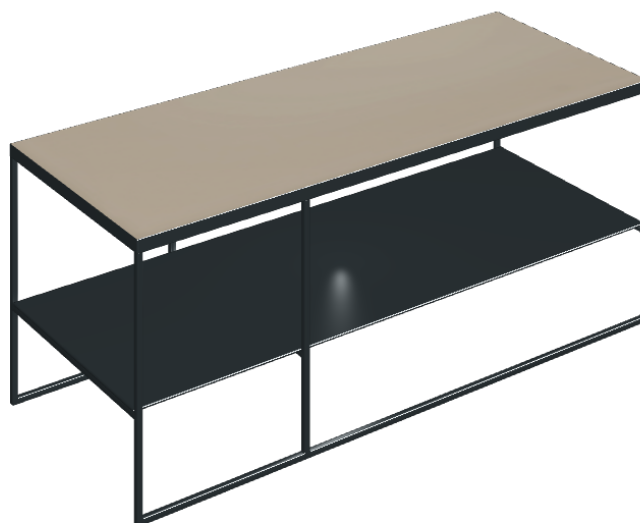

## SCHEMA DI CONFIGURAZIONE

Cod. art.: 620840000005

# Square

## SIDE TABLE 100

Rivestimento del  
prodottoMetropolis Glass  
Powder Lux

I colori e le altre caratteristiche estetiche delle piastrelle presenti nelle illustrazioni presenti sul sito sono puramente indicativi. Guarda sempre i campioni di persona prima dell'acquisto.