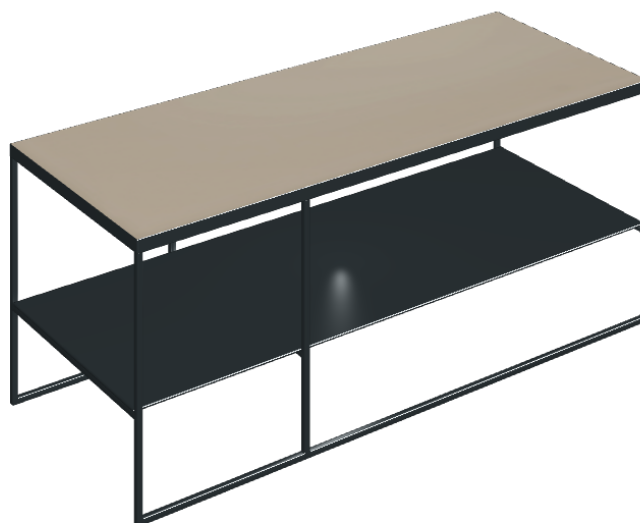

SCHEMA DI CONFIGURAZIONE

Cod. art.: 620840000005

Square

SIDE TABLE 100

Rivestimento del
prodottoMetropolis Glass
Powder Lux

I colori e le altre caratteristiche estetiche delle piastrelle presenti nelle illustrazioni presenti sul sito sono puramente indicativi. Guarda sempre i campioni di persona prima dell'acquisto.