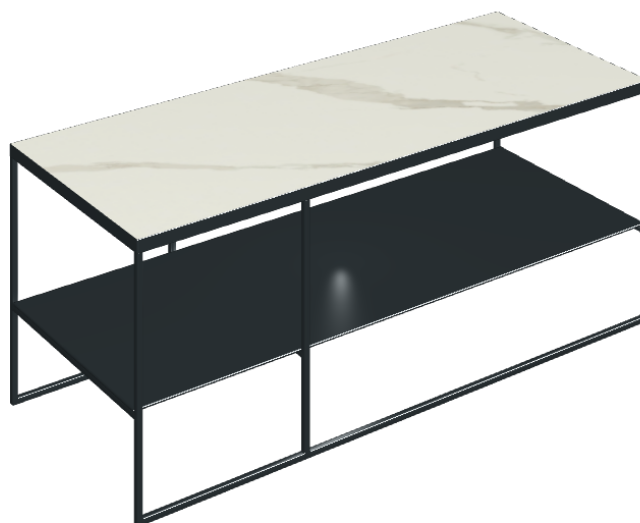

SCHEDA DI CONFIGURAZIONE

Cod. art.: 620840000005

Square

SIDE TABLE 100

**Rivestimento del
prodotto**Metropolis Calacatta
Gold Matt

I colori e le altre caratteristiche estetiche delle piastrelle presenti nelle illustrazioni presenti sul sito sono puramente indicativi. Guarda sempre i campioni di persona prima dell'acquisto.