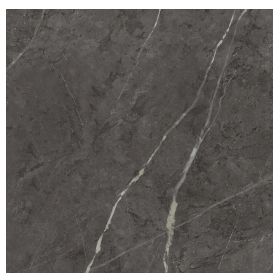

## Washbasin 40

Rivestimento del  
prodotto

Charme Evo Antracite  
Matt

I colori e le altre caratteristiche estetiche delle piastrelle presenti nelle illustrazioni presenti sul sito sono puramente indicativi. Guarda sempre i campioni di persona prima dell'acquisto.