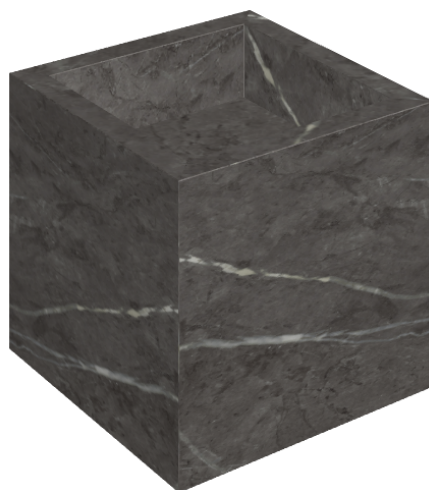

# Cube

## Washbasin 40

Rivestimento del  
prodotto

Charme Evo Antracite  
Matt

I colori e le altre caratteristiche estetiche delle piastrelle presenti nelle illustrazioni presenti sul sito sono puramente indicativi. Guarda sempre i campioni di persona prima dell'acquisto.