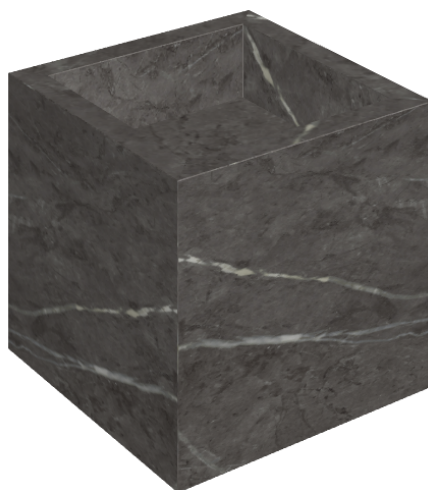

# Cube

## Washbasin 40

Rivestimento del  
prodotto

Charme Evo Antracite  
Matt

I colori e le altre caratteristiche estetiche delle piastrelle presenti nelle illustrazioni presenti sul sito sono puramente indicativi. Guarda sempre i campioni di persona prima dell'acquisto.