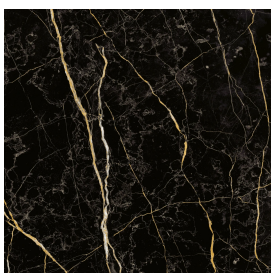

## Washbasin 40

Rivestimento del  
prodotto

Charme Extra Laurent  
Matt

I colori e le altre caratteristiche estetiche delle piastrelle presenti nelle illustrazioni presenti sul sito sono puramente indicativi. Guarda sempre i campioni di persona prima dell'acquisto.