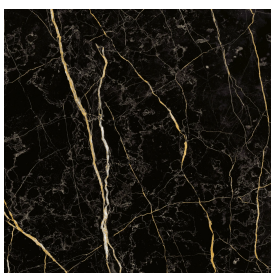

SCHEDA DI CONFIGURAZIONE

Cod. art.: 620810000008

Cube

Washbasin 40

Rivestimento del
prodotto

Charme Extra Laurent
Matt

I colori e le altre caratteristiche estetiche delle piastrelle presenti nelle illustrazioni presenti sul sito sono puramente indicativi. Guarda sempre i campioni di persona prima dell'acquisto.