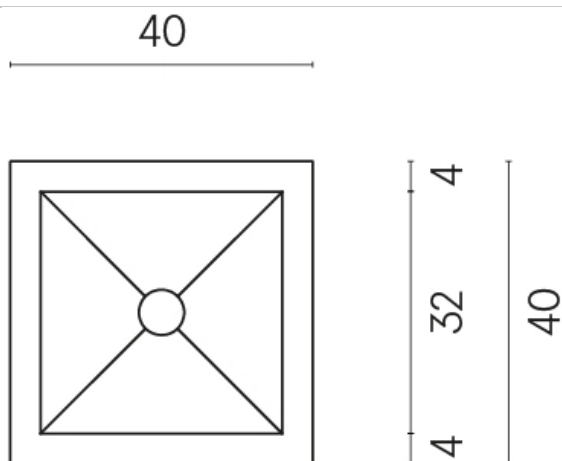

SCHEDA DI CONFIGURAZIONE

Cod. art.:

620810000008

Cube

Washbasin 40

Rivestimento del
prodotto

Genesis Moon White
Matt

I colori e le altre caratteristiche estetiche delle piastrelle presenti nelle illustrazioni presenti sul sito sono puramente indicativi. Guarda sempre i campioni di persona prima dell'acquisto.