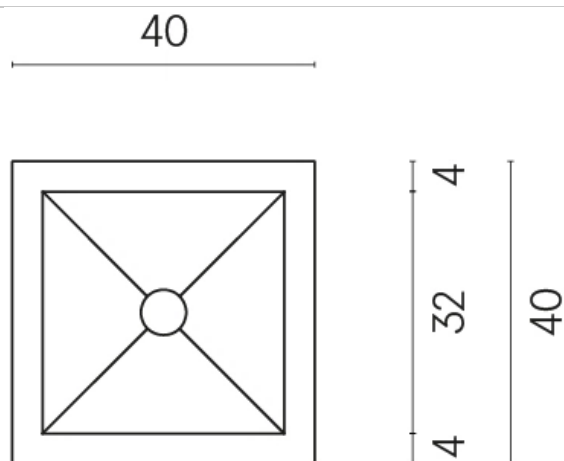

SCHEDA DI CONFIGURAZIONE

Cod. art.:

620810000008

Cube

Washbasin 40

Rivestimento del
prodotto

Genesis Venus Cream
Matt

I colori e le altre caratteristiche estetiche delle piastrelle presenti nelle illustrazioni presenti sul sito sono puramente indicativi. Guarda sempre i campioni di persona prima dell'acquisto.