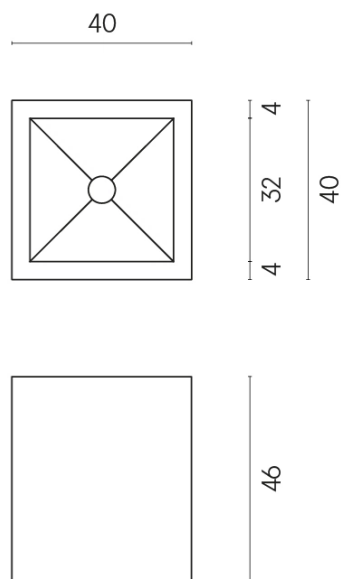

SCHEDA DI CONFIGURAZIONE

Cod. art.: 620810000008

Cube

Washbasin 40

Rivestimento del
prodotto
Millennium Dust Matt

I colori e le altre caratteristiche estetiche delle piastrelle presenti nelle illustrazioni presenti sul sito sono puramente indicativi. Guarda sempre i campioni di persona prima dell'acquisto.