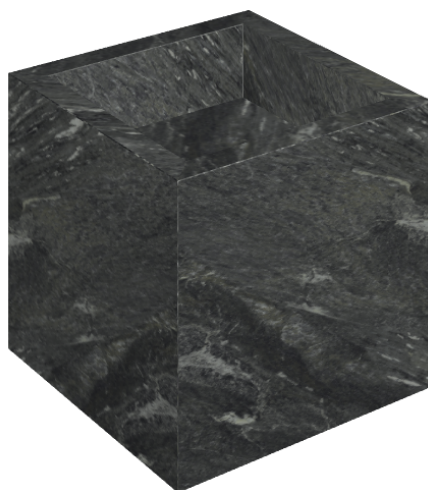

SCHEDA DI CONFIGURAZIONE

Cod. art.:

620810000008

Cube

Washbasin 40

Rivestimento del
prodotto

Skyfall Nero Smeraldo
Matt

I colori e le altre caratteristiche estetiche delle piastrelle presenti nelle illustrazioni presenti sul sito sono puramente indicativi. Guarda sempre i campioni di persona prima dell'acquisto.