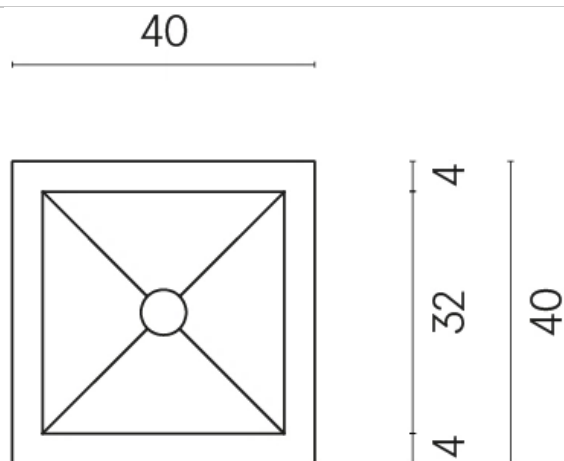

SCHEDA DI CONFIGURAZIONE

Cod. art.:

620810000008

Cube

Washbasin 40

Rivestimento del
prodotto

Skyfall Nero Smeraldo
Matt

I colori e le altre caratteristiche estetiche delle piastrelle presenti nelle illustrazioni presenti sul sito sono puramente indicativi. Guarda sempre i campioni di persona prima dell'acquisto.