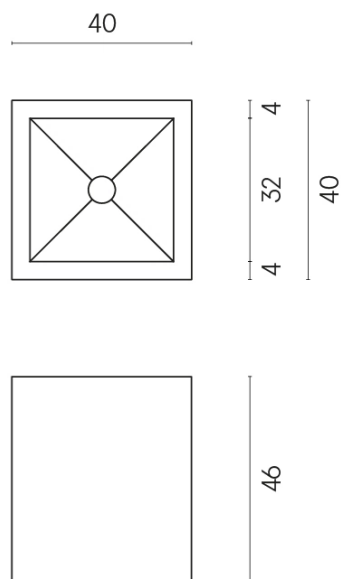

SCHEDA DI CONFIGURAZIONE

Cod. art.: 620810000008

Cube

Washbasin 40

Rivestimento del
prodotto

Charme Deluxe
Invisible White Matt

I colori e le altre caratteristiche estetiche delle piastrelle presenti nelle illustrazioni presenti sul sito sono puramente indicativi. Guarda sempre i campioni di persona prima dell'acquisto.