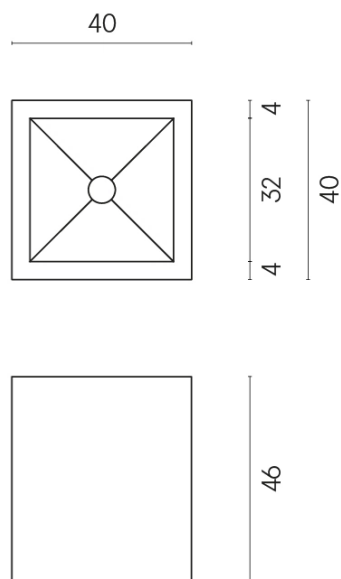

SCHEDA DI CONFIGURAZIONE

Cod. art.:

620810000008

Cube

Washbasin 40

Rivestimento del
prodotto

Terraviva Grey Matt

I colori e le altre caratteristiche estetiche delle piastrelle presenti nelle illustrazioni presenti sul sito sono puramente indicativi. Guarda sempre i campioni di persona prima dell'acquisto.