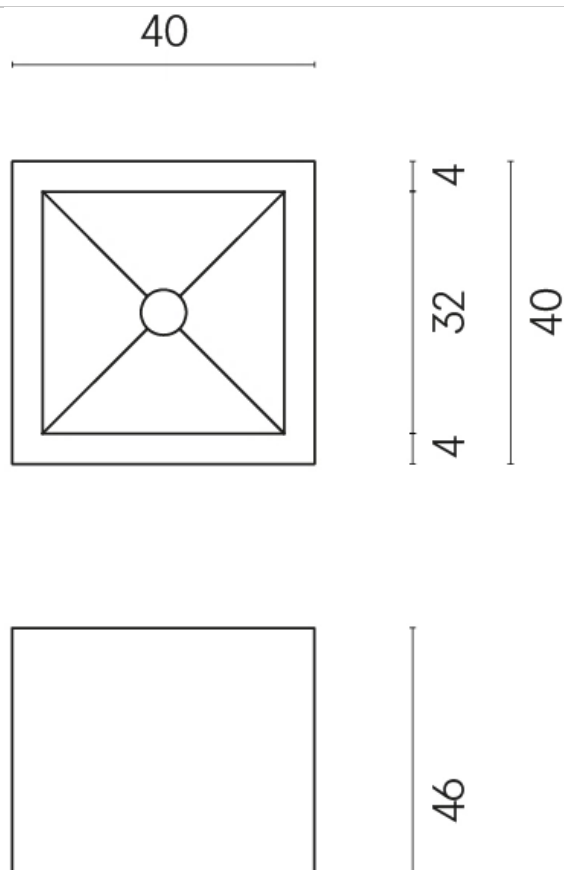

SCHEDA DI CONFIGURAZIONE

Cod. art.:

620810000008

Cube

Washbasin 40

Rivestimento del
prodotto

Charme Advance
Crema Delicato Matt

I colori e le altre caratteristiche estetiche delle piastrelle presenti nelle illustrazioni presenti sul sito sono puramente indicativi. Guarda sempre i campioni di persona prima dell'acquisto.