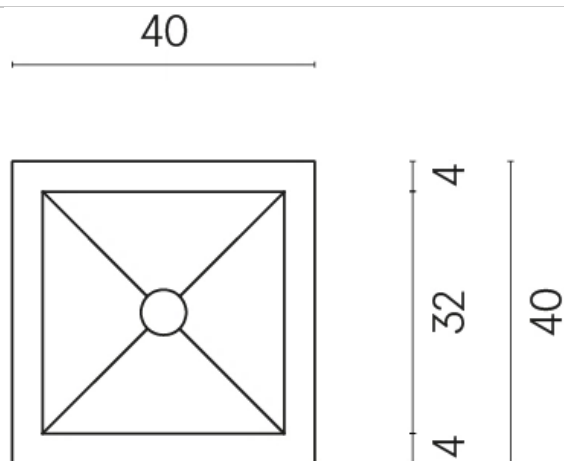

SCHEDA DI CONFIGURAZIONE

Cod. art.: 620810000008

Cube

Washbasin 40

Rivestimento del
prodotto

Metropolis Glass Sand
Lux

I colori e le altre caratteristiche estetiche delle piastrelle presenti nelle illustrazioni presenti sul sito sono puramente indicativi. Guarda sempre i campioni di persona prima dell'acquisto.