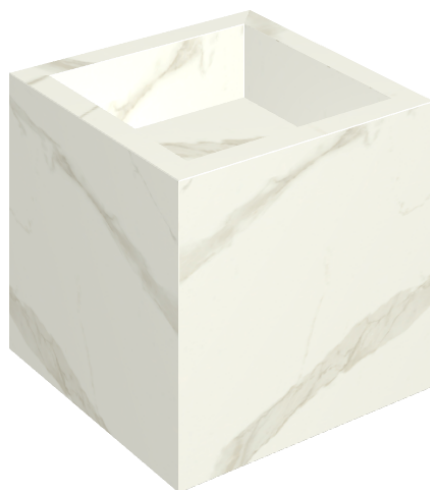

SCHEDA DI CONFIGURAZIONE

Cod. art.:

620810000008

Cube

Washbasin 40

Rivestimento del
prodotto

Metropolis Calacatta
Gold Matt

I colori e le altre caratteristiche estetiche delle piastrelle presenti nelle illustrazioni presenti sul sito sono puramente indicativi. Guarda sempre i campioni di persona prima dell'acquisto.