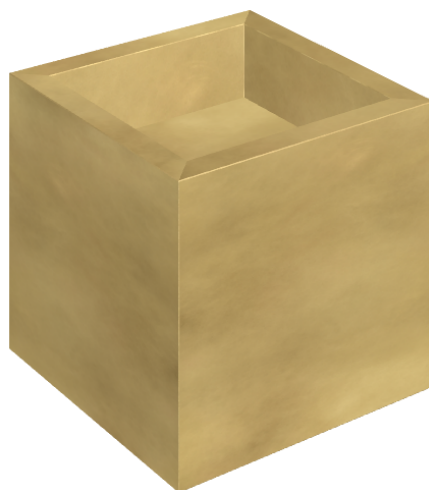

SCHEDA DI CONFIGURAZIONE

Cod. art.: 620810000008

Cube

Washbasin 40

Rivestimento del prodotto

Continuum Brass
Gold Honed

I colori e le altre caratteristiche estetiche delle piastrelle presenti nelle illustrazioni presenti sul sito sono puramente indicativi. Guarda sempre i campioni di persona prima dell'acquisto.