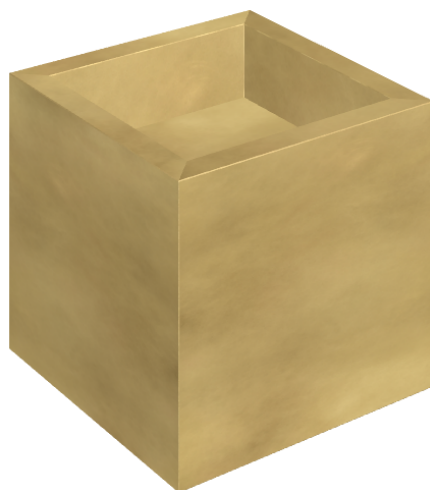

# Cube

## Washbasin 40

Rivestimento del prodotto

Continuum Brass  
Gold Honed

I colori e le altre caratteristiche estetiche delle piastrelle presenti nelle illustrazioni presenti sul sito sono puramente indicativi. Guarda sempre i campioni di persona prima dell'acquisto.