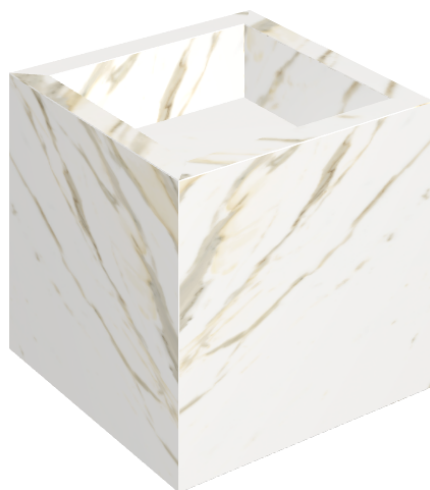

SCHEDA DI CONFIGURAZIONE

Cod. art.:

620810000008

Cube

Washbasin 40

Rivestimento del
prodotto

Stellaris Calacatta
Gold Matt

I colori e le altre caratteristiche estetiche delle piastrelle presenti nelle illustrazioni presenti sul sito sono puramente indicativi. Guarda sempre i campioni di persona prima dell'acquisto.