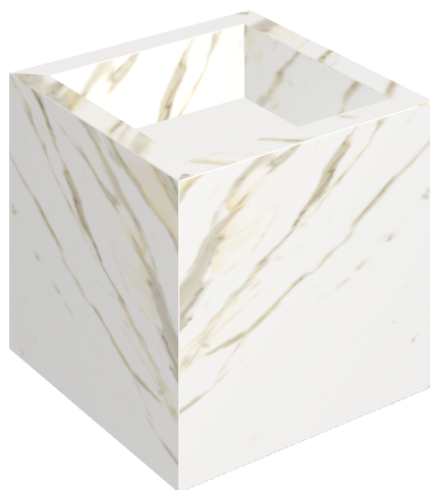

SCHEDA DI CONFIGURAZIONE

Cod. art.: 620810000008

Cube

Washbasin 40

Rivestimento del
prodotto
Stellaris Calacatta
Gold Matt

I colori e le altre caratteristiche estetiche delle piastrelle presenti nelle illustrazioni presenti sul sito sono puramente indicativi. Guarda sempre i campioni di persona prima dell'acquisto.