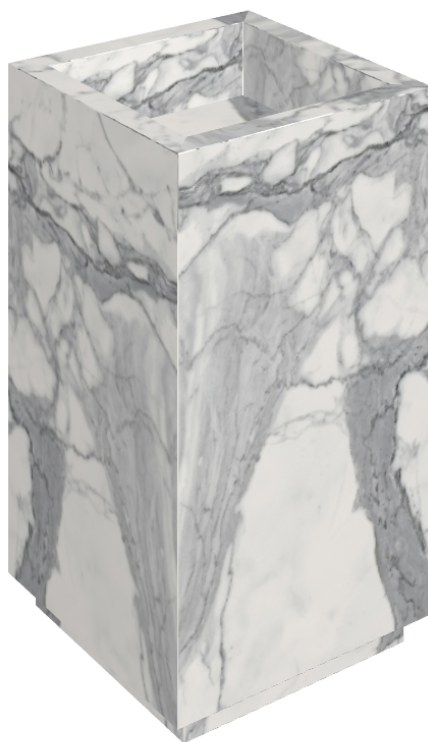

Cod. art.:

620810000006

Cube

Washbasin 50

Rivestimento del
prodotto

Charme Evo Statuario
Matt

I colori e le altre caratteristiche estetiche delle piastrelle presenti nelle illustrazioni presenti sul sito sono puramente indicativi. Guarda sempre i campioni di persona prima dell'acquisto.