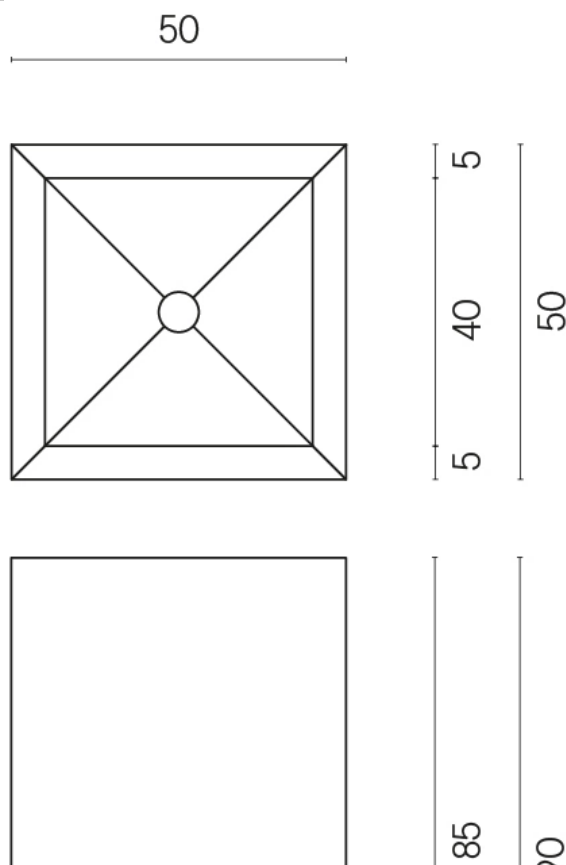

SCHEDA DI CONFIGURAZIONE

Cod. art.: 620810000006

Cube

Washbasin 50

Rivestimento del prodotto
Charme Evo Onyx
Matt

I colori e le altre caratteristiche estetiche delle piastrelle presenti nelle illustrazioni presenti sul sito sono puramente indicativi. Guarda sempre i campioni di persona prima dell'acquisto.

Trova il punto vendita autorizzato più vicino:

<https://ural.italonceramica.ru/ru/home/dealer/>