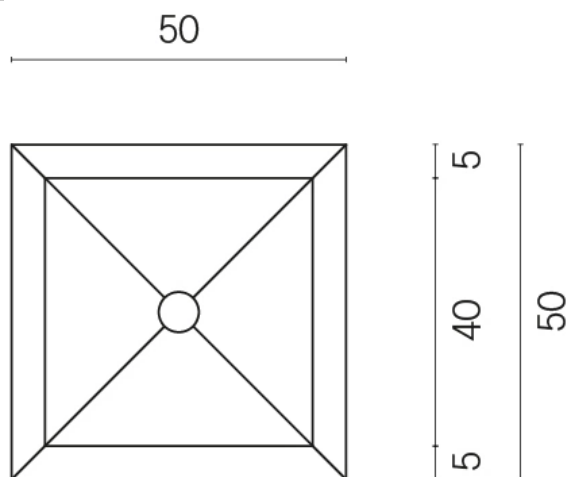

SCHEDA DI CONFIGURAZIONE

Cod. art.:

620810000006

Cube

Washbasin 50

Rivestimento del prodotto

Charme Evo Imperiale
Matt

I colori e le altre caratteristiche estetiche delle piastrelle presenti nelle illustrazioni presenti sul sito sono puramente indicativi. Guarda sempre i campioni di persona prima dell'acquisto.

Trova il punto vendita autorizzato più vicino:

<https://ural.italonceramica.ru/ru/home/dealer/>