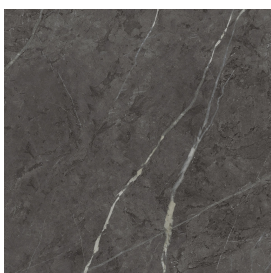

Cod. art.:

620810000006

Cube

Washbasin 50

Rivestimento del
prodotto

Charme Evo Antracite
Matt

I colori e le altre caratteristiche estetiche delle piastrelle presenti nelle illustrazioni presenti sul sito sono puramente indicativi. Guarda sempre i campioni di persona prima dell'acquisto.