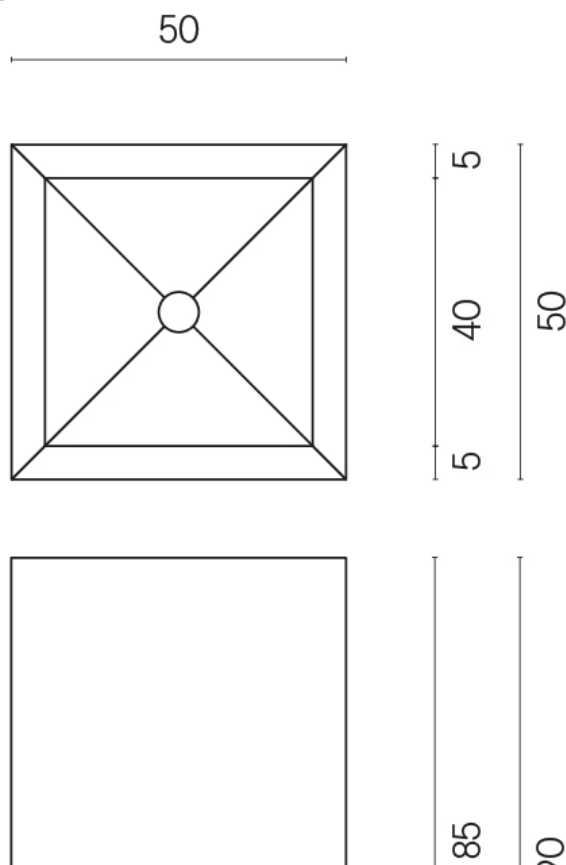

SCHEDA DI CONFIGURAZIONE

Cod. art.:

620810000006

Cube

Washbasin 50

Rivestimento del
prodotto

Contempora Flare
Honed Satin

I colori e le altre caratteristiche estetiche delle piastrelle presenti nelle illustrazioni presenti sul sito sono puramente indicativi. Guarda sempre i campioni di persona prima dell'acquisto.