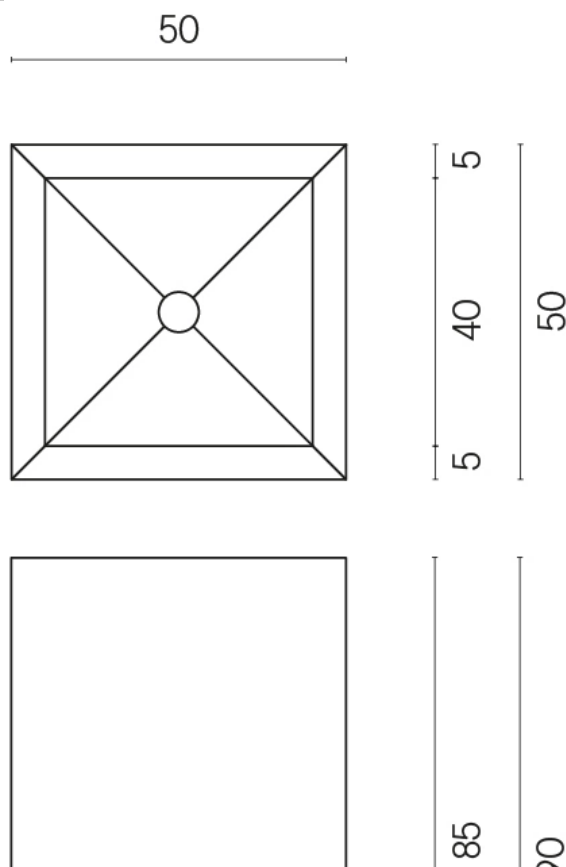

SCHEDA DI CONFIGURAZIONE

Cod. art.: 620810000006

Cube

Washbasin 50

Rivestimento del
prodotto

Charme Extra Silver
Matt

I colori e le altre caratteristiche estetiche delle piastrelle presenti nelle illustrazioni presenti sul sito sono puramente indicativi. Guarda sempre i campioni di persona prima dell'acquisto.