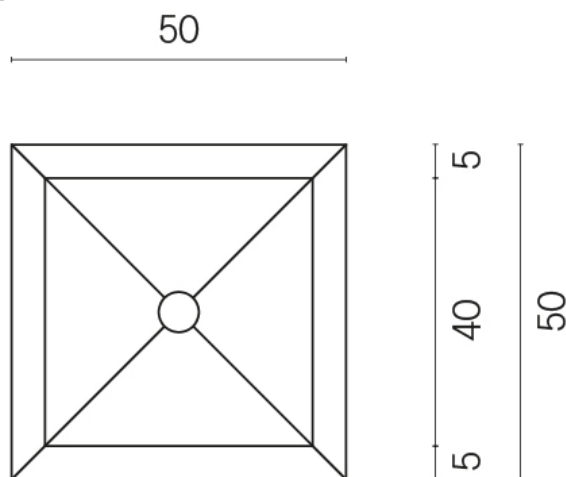

SCHEDA DI CONFIGURAZIONE

Cod. art.: 620810000006

Cube

Washbasin 50

Rivestimento del
prodotto

Charme Extra Laurent
Matt

I colori e le altre caratteristiche estetiche delle piastrelle presenti nelle illustrazioni presenti sul sito sono puramente indicativi. Guarda sempre i campioni di persona prima dell'acquisto.