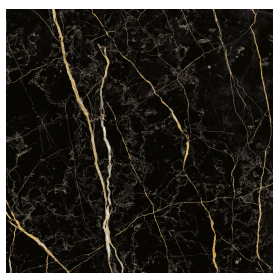

SCHEDA DI CONFIGURAZIONE

Cod. art.: 620810000006

Cube

Washbasin 50

Rivestimento del
prodotto

Charme Extra Laurent
Matt

I colori e le altre caratteristiche estetiche delle piastrelle presenti nelle illustrazioni presenti sul sito sono puramente indicativi. Guarda sempre i campioni di persona prima dell'acquisto.