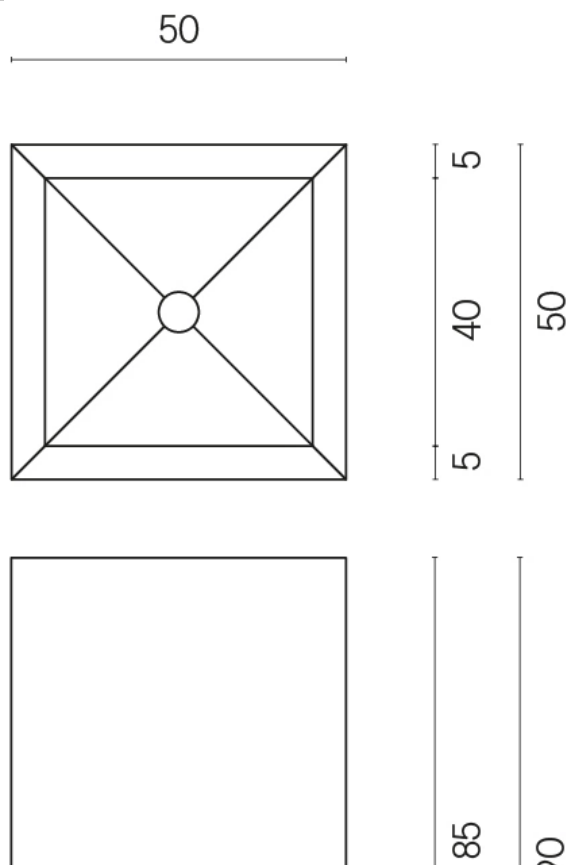

SCHEDA DI CONFIGURAZIONE

Cod. art.:

620810000006

Cube

Washbasin 50

Rivestimento del prodotto

Genesis Mercury
Brown Matt

I colori e le altre caratteristiche estetiche delle piastrelle presenti nelle illustrazioni presenti sul sito sono puramente indicativi. Guarda sempre i campioni di persona prima dell'acquisto.