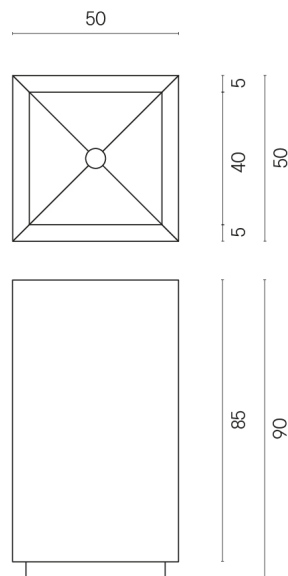

SCHEDA DI CONFIGURAZIONE

Cod. art.:

620810000006

Cube

Washbasin 50

Rivestimento del
prodotto

Skyfall Grigio Alpino
Matt

I colori e le altre caratteristiche estetiche delle piastrelle presenti nelle illustrazioni presenti sul sito sono puramente indicativi. Guarda sempre i campioni di persona prima dell'acquisto.