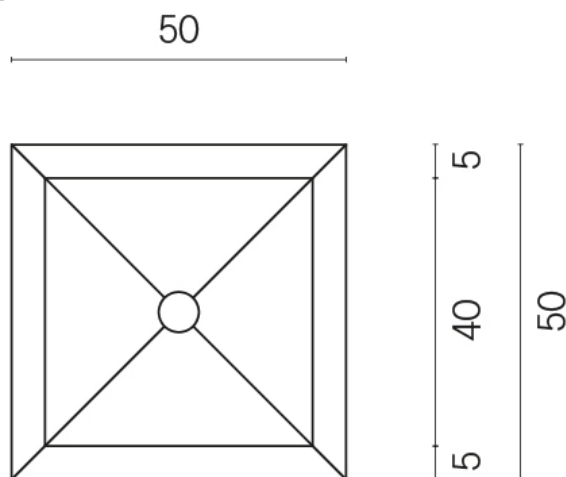

SCHEDA DI CONFIGURAZIONE

Cod. art.:

620810000006

Cube

Washbasin 50

Rivestimento del
prodotto

Skyfall Nero Smeraldo
Matt

I colori e le altre caratteristiche estetiche delle piastrelle presenti nelle illustrazioni presenti sul sito sono puramente indicativi. Guarda sempre i campioni di persona prima dell'acquisto.