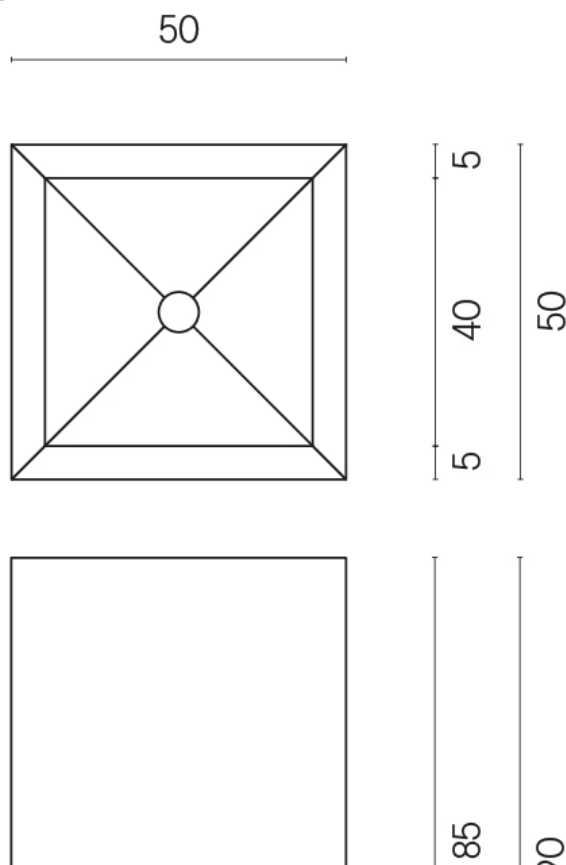

SCHEDA DI CONFIGURAZIONE

Cod. art.:

620810000006

Cube

Washbasin 50

Rivestimento del
prodotto

Charme Deluxe
Invisible White Matt

I colori e le altre caratteristiche estetiche delle piastrelle presenti nelle illustrazioni presenti sul sito sono puramente indicativi. Guarda sempre i campioni di persona prima dell'acquisto.