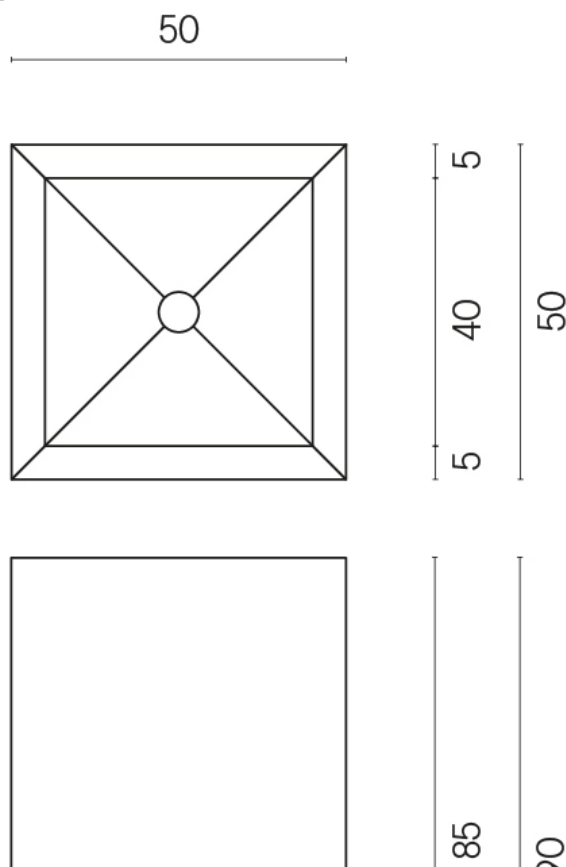

SCHEDA DI CONFIGURAZIONE

Cod. art.:

620810000006

Cube

Washbasin 50

Rivestimento del prodotto

Charme Advance Silk
Grey Honed Satin

I colori e le altre caratteristiche estetiche delle piastrelle presenti nelle illustrazioni presenti sul sito sono puramente indicativi. Guarda sempre i campioni di persona prima dell'acquisto.