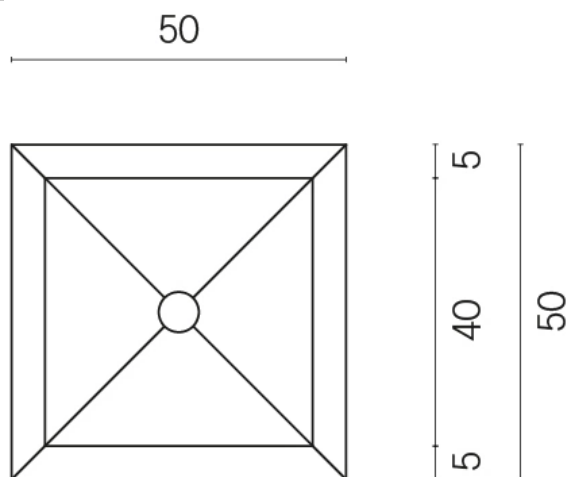

Cod. art.:

620810000006

Cube

Washbasin 50

Rivestimento del
prodotto

Metropolis Glass Sky
Lux

I colori e le altre caratteristiche estetiche delle piastrelle presenti nelle illustrazioni presenti sul sito sono puramente indicativi. Guarda sempre i campioni di persona prima dell'acquisto.