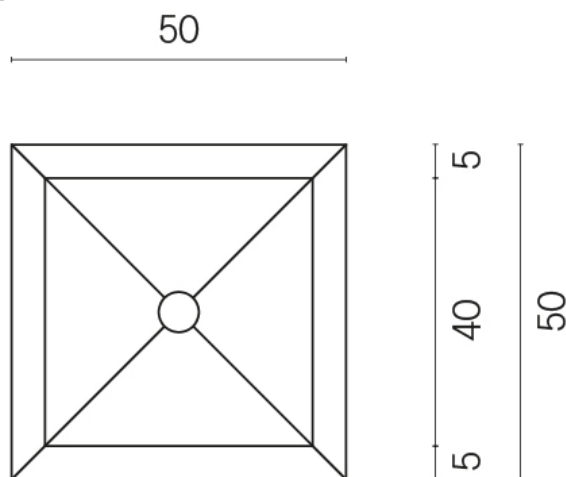

SCHEDA DI CONFIGURAZIONE

Cod. art.: 620810000006

Cube

Washbasin 50

Rivestimento del prodotto

Metropolis Royal Ivory Matt

I colori e le altre caratteristiche estetiche delle piastrelle presenti nelle illustrazioni presenti sul sito sono puramente indicativi. Guarda sempre i campioni di persona prima dell'acquisto.