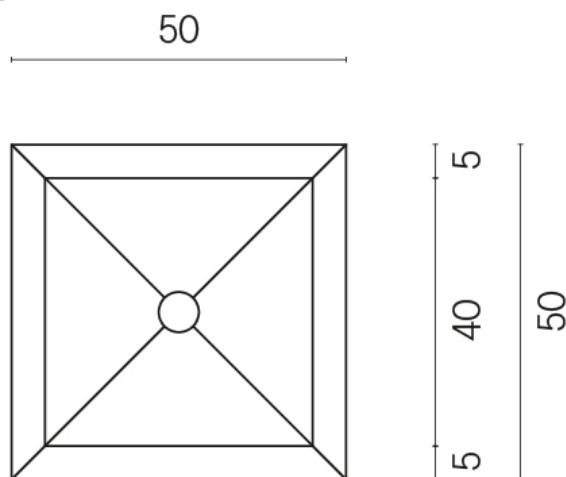

SCHEDA DI CONFIGURAZIONE

Cod. art.: 620810000006

Cube

Washbasin 50

Rivestimento del
prodotto
Metropolis Desert
Beige Matt

I colori e le altre caratteristiche estetiche delle piastrelle presenti nelle illustrazioni presenti sul sito sono puramente indicativi. Guarda sempre i campioni di persona prima dell'acquisto.