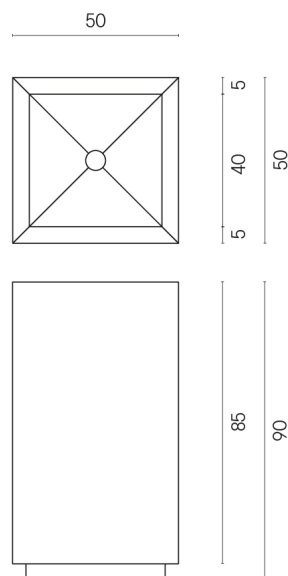

SCHEDA DI CONFIGURAZIONE

Cod. art.: 620810000006

Cube

Washbasin 50

Rivestimento del
prodotto

Continuum Stone
Grey Matt

I colori e le altre caratteristiche estetiche delle piastrelle presenti nelle illustrazioni presenti sul sito sono puramente indicativi. Guarda sempre i campioni di persona prima dell'acquisto.