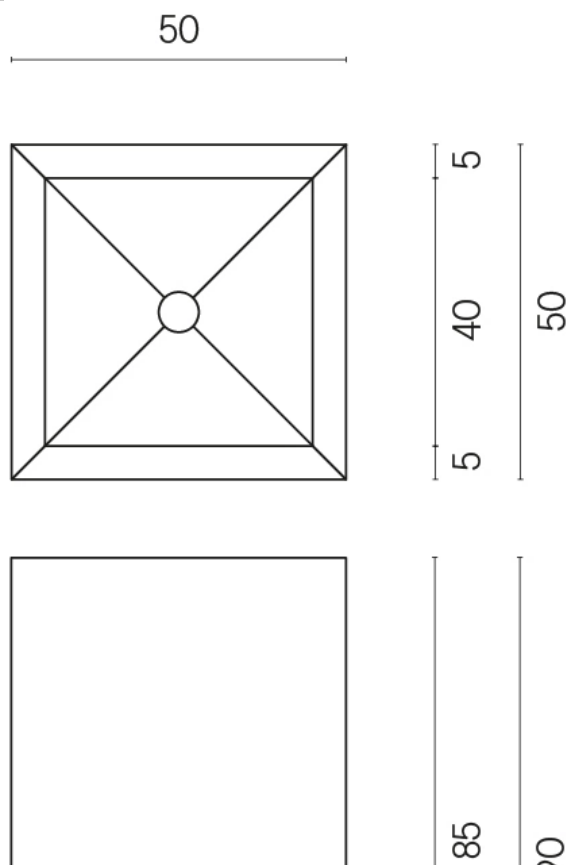

SCHEDA DI CONFIGURAZIONE

Cod. art.: 620810000006

Cube

Washbasin 50

Rivestimento del
prodotto
Eternum Cream Matt

I colori e le altre caratteristiche estetiche delle piastrelle presenti nelle illustrazioni presenti sul sito sono puramente indicativi. Guarda sempre i campioni di persona prima dell'acquisto.