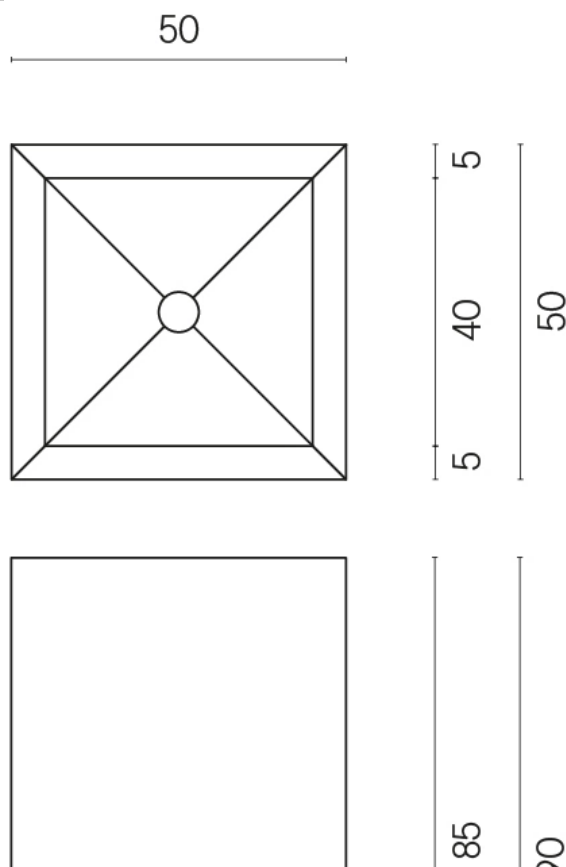

SCHEDA DI CONFIGURAZIONE

Cod. art.:

620810000006

Cube

Washbasin 50

Rivestimento del
prodotto
Eternum Gold Matt

I colori e le altre caratteristiche estetiche delle piastrelle presenti nelle illustrazioni presenti sul sito sono puramente indicativi. Guarda sempre i campioni di persona prima dell'acquisto.