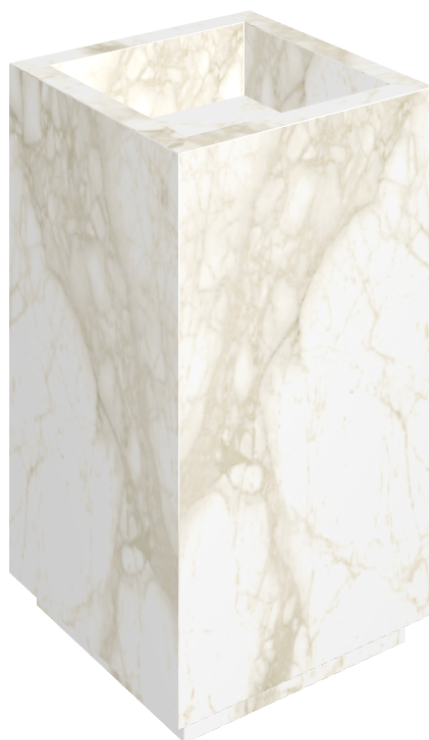

SCHEDA DI CONFIGURAZIONE

Cod. art.:

620810000006

Cube

Washbasin 50

Rivestimento del
prodotto

Eternum Carrara Lux

I colori e le altre caratteristiche estetiche delle piastrelle presenti nelle illustrazioni presenti sul sito sono puramente indicativi. Guarda sempre i campioni di persona prima dell'acquisto.