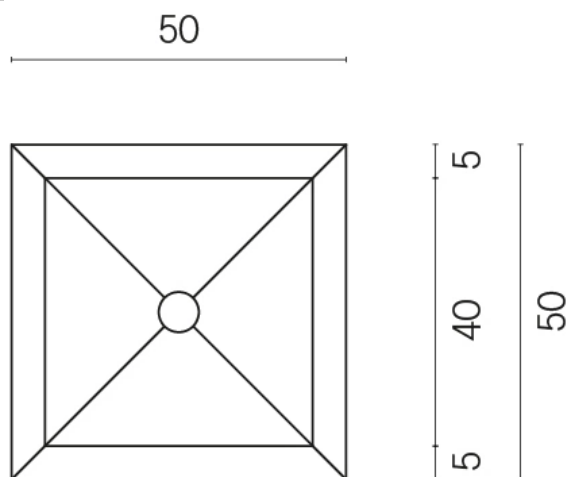

SCHEDA DI CONFIGURAZIONE

Cod. art.: 620810000006

Cube

Washbasin 50

Rivestimento del
prodotto
Eternum Glass Avio
Lux

I colori e le altre caratteristiche estetiche delle piastrelle presenti nelle illustrazioni presenti sul sito sono puramente indicativi. Guarda sempre i campioni di persona prima dell'acquisto.