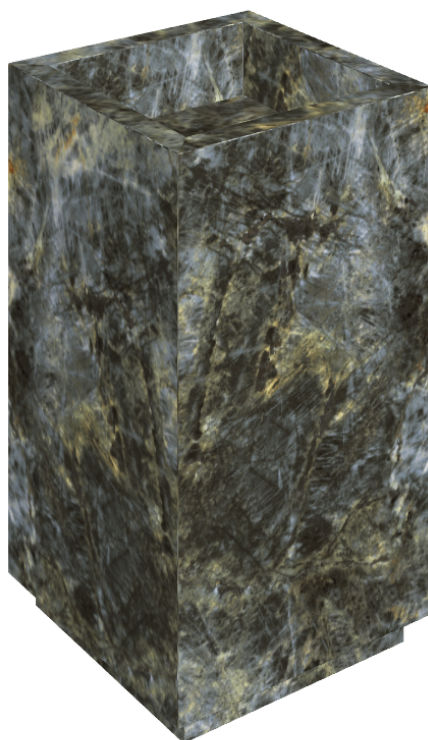

SCHEDA DI CONFIGURAZIONE

Cod. art.: 620810000006

Cube

Washbasin 50

Rivestimento del
prodotto

Stellaris Madagascar
Dark Matt

I colori e le altre caratteristiche estetiche delle piastrelle presenti nelle illustrazioni presenti sul sito sono puramente indicativi. Guarda sempre i campioni di persona prima dell'acquisto.