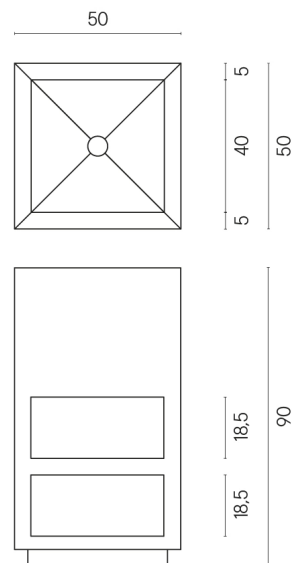

SCHEDA DI CONFIGURAZIONE

Cod. art.: 620810000007

Cube

Washbasin Shelf 50

Rivestimento del prodotto

Contempora Burn
Honed Satin

I colori e le altre caratteristiche estetiche delle piastrelle presenti nelle illustrazioni presenti sul sito sono puramente indicativi. Guarda sempre i campioni di persona prima dell'acquisto.