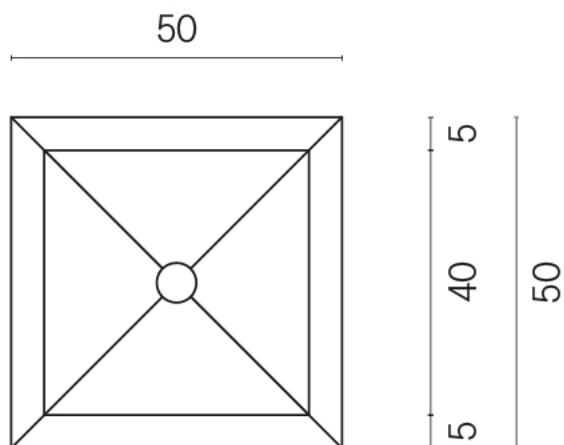

SCHEDA DI CONFIGURAZIONE

Cod. art.: 620810000007

Cube

Washbasin Shelf 50

Rivestimento del
prodotto

Surface Corten Matt

I colori e le altre caratteristiche estetiche delle piastrelle presenti nelle illustrazioni presenti sul sito sono puramente indicativi. Guarda sempre i campioni di persona prima dell'acquisto.