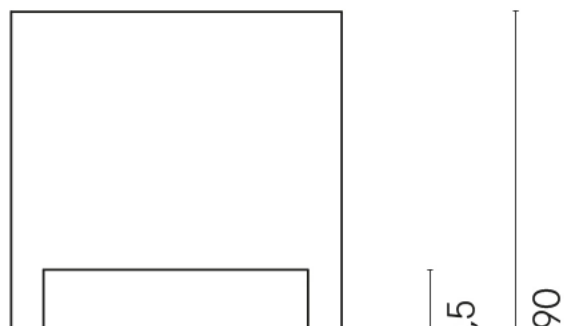

SCHEDA DI CONFIGURAZIONE

Cod. art.: 620810000007

Cube

Washbasin Shelf 50

Rivestimento del
prodotto

Surface Corten Matt

I colori e le altre caratteristiche estetiche delle piastrelle presenti nelle illustrazioni presenti sul sito sono puramente indicativi. Guarda sempre i campioni di persona prima dell'acquisto.