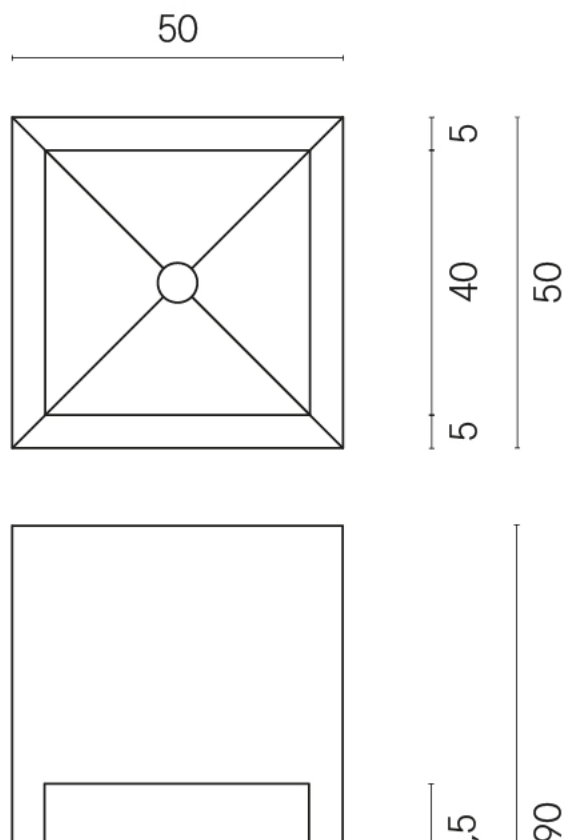

SCHEDA DI CONFIGURAZIONE

Cod. art.: 620810000007

Cube

Washbasin Shelf 50

Rivestimento del
prodotto

Charme Extra Silver
Matt

I colori e le altre caratteristiche estetiche delle piastrelle presenti nelle illustrazioni presenti sul sito sono puramente indicativi. Guarda sempre i campioni di persona prima dell'acquisto.