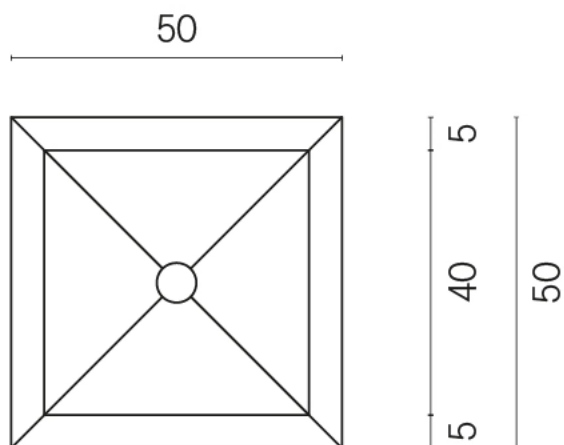

SCHEDA DI CONFIGURAZIONE

Cod. art.: 620810000007

Cube

Washbasin Shelf 50

Rivestimento del prodotto

Charme Extra Atlantic Matt

I colori e le altre caratteristiche estetiche delle piastrelle presenti nelle illustrazioni presenti sul sito sono puramente indicativi. Guarda sempre i campioni di persona prima dell'acquisto.