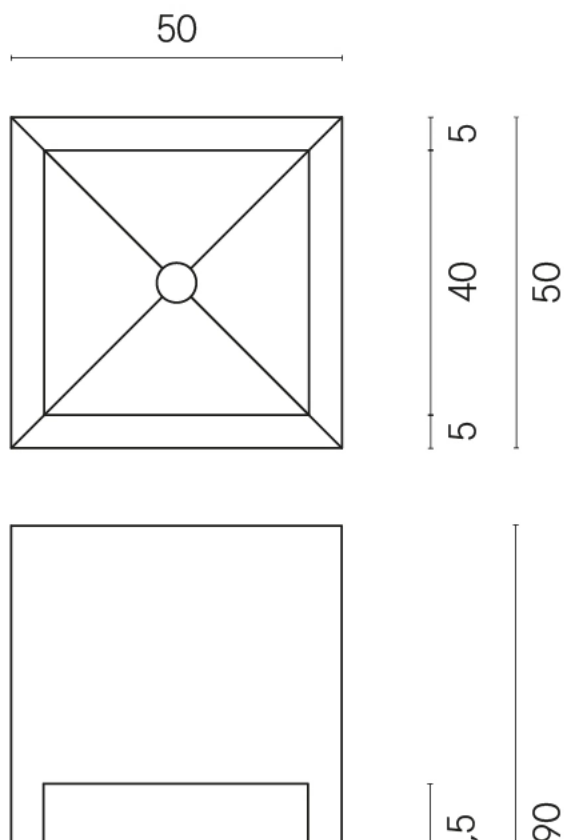

SCHEDA DI CONFIGURAZIONE

Cod. art.: 620810000007

Cube

Washbasin Shelf 50

Rivestimento del
prodotto

Genesis Saturn Grey
Matt

I colori e le altre caratteristiche estetiche delle piastrelle presenti nelle illustrazioni presenti sul sito sono puramente indicativi. Guarda sempre i campioni di persona prima dell'acquisto.