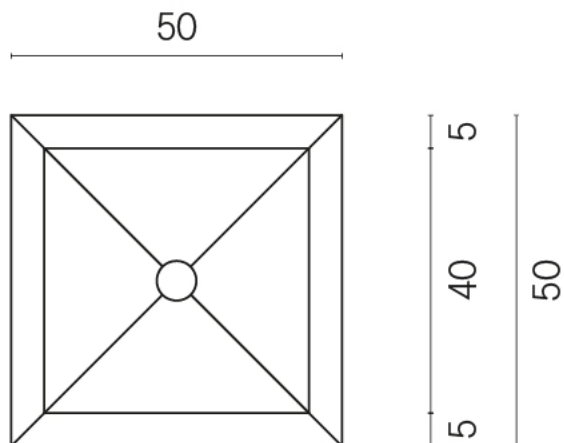

Cod. art.:

620810000007

Cube

Washbasin Shelf 50

Rivestimento del
prodotto

Genesis Jupiter Silver
Matt

I colori e le altre caratteristiche estetiche delle piastrelle presenti nelle illustrazioni presenti sul sito sono puramente indicativi. Guarda sempre i campioni di persona prima dell'acquisto.