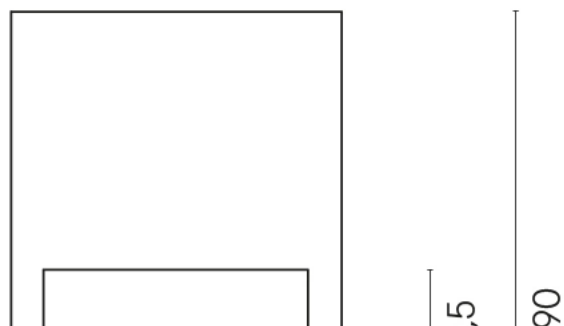

Cod. art.:

620810000007

Cube

Washbasin Shelf 50

Rivestimento del
prodotto

Genesis Jupiter Silver
Matt

I colori e le altre caratteristiche estetiche delle piastrelle presenti nelle illustrazioni presenti sul sito sono puramente indicativi. Guarda sempre i campioni di persona prima dell'acquisto.