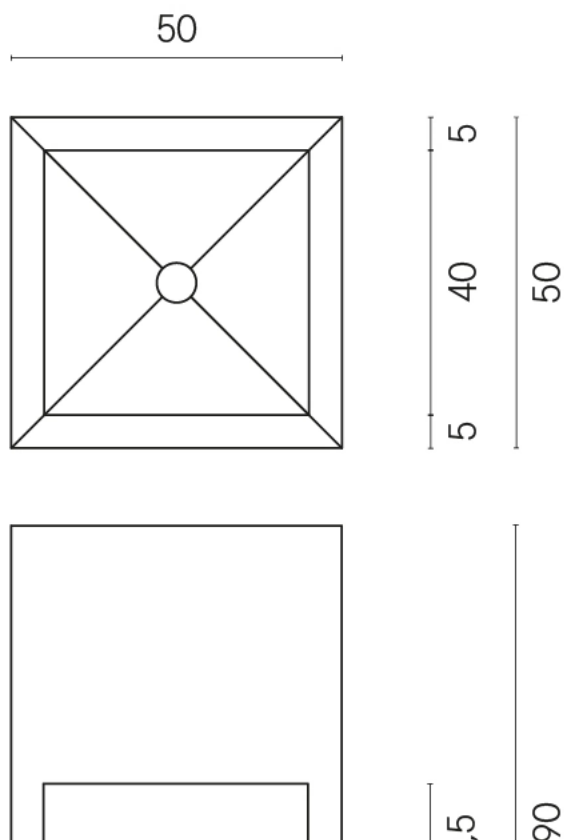

SCHEDA DI CONFIGURAZIONE

Cod. art.: 620810000007

Cube

Washbasin Shelf 50

Rivestimento del
prodotto
Room Beige Stone
Honed Satin

I colori e le altre caratteristiche estetiche delle piastrelle presenti nelle illustrazioni presenti sul sito sono puramente indicativi. Guarda sempre i campioni di persona prima dell'acquisto.