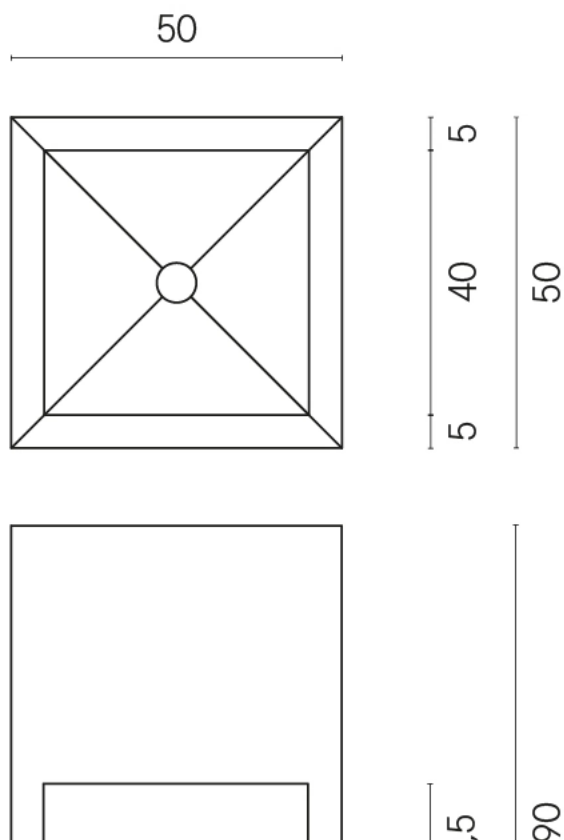

SCHEDA DI CONFIGURAZIONE

Cod. art.: 620810000007

Cube

Washbasin Shelf 50

Rivestimento del
prodotto
Millennium Pure Matt

I colori e le altre caratteristiche estetiche delle piastrelle presenti nelle illustrazioni presenti sul sito sono puramente indicativi. Guarda sempre i campioni di persona prima dell'acquisto.