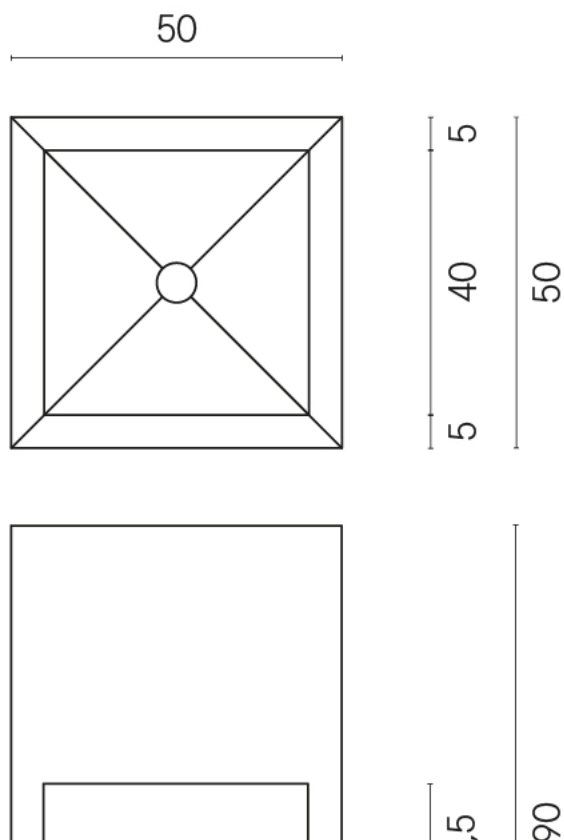

SCHEDA DI CONFIGURAZIONE

Cod. art.: 620810000007

Cube

Washbasin Shelf 50

Rivestimento del
prodotto
Millennium Dust Matt

I colori e le altre caratteristiche estetiche delle piastrelle presenti nelle illustrazioni presenti sul sito sono puramente indicativi. Guarda sempre i campioni di persona prima dell'acquisto.