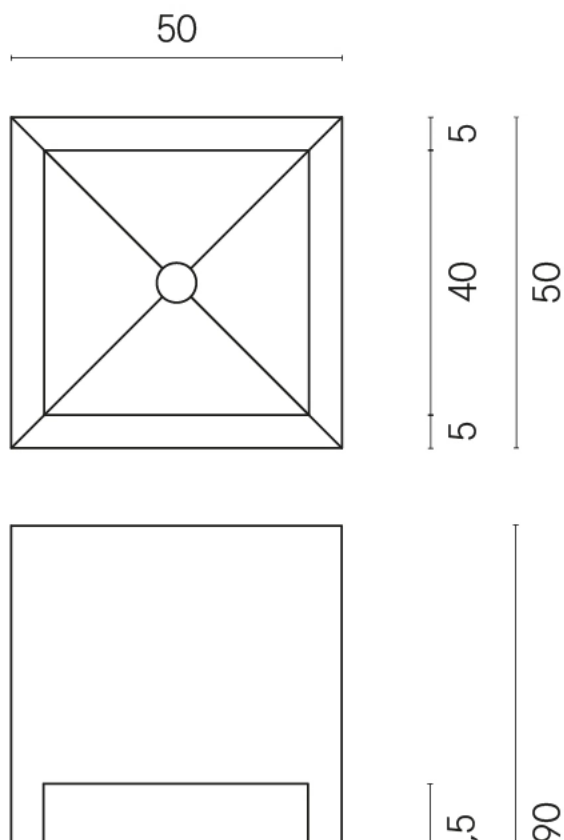

SCHEDA DI CONFIGURAZIONE

Cod. art.: 620810000007

Cube

Washbasin Shelf 50

Rivestimento del
prodotto

Millennium Silver Matt

I colori e le altre caratteristiche estetiche delle piastrelle presenti nelle illustrazioni presenti sul sito sono puramente indicativi. Guarda sempre i campioni di persona prima dell'acquisto.