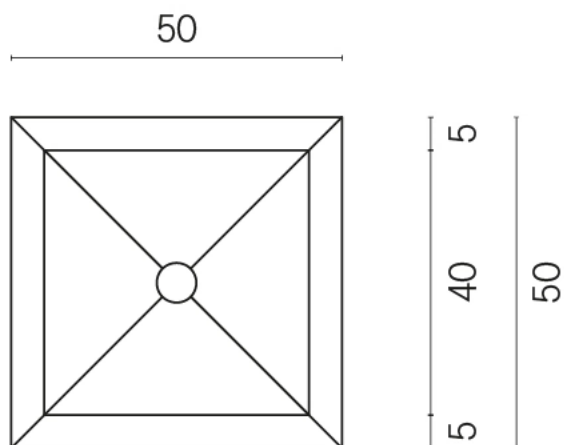

SCHEDA DI CONFIGURAZIONE

Cod. art.: 620810000007

Cube

Washbasin Shelf 50

Rivestimento del prodotto

Charme Deluxe
Statuario Fantastico
Matt

I colori e le altre caratteristiche estetiche delle piastrelle presenti nelle illustrazioni presenti sul sito sono puramente indicativi. Guarda sempre i campioni di persona prima dell'acquisto.