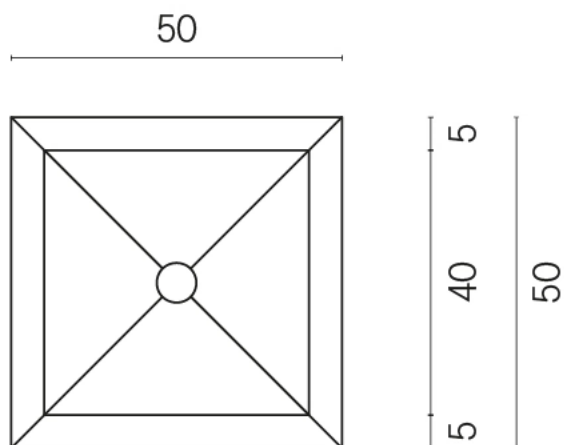

SCHEDA DI CONFIGURAZIONE

Cod. art.: 620810000007

Cube

Washbasin Shelf 50

Rivestimento del
prodotto

Terraviva Moon Matt

I colori e le altre caratteristiche estetiche delle piastrelle presenti nelle illustrazioni presenti sul sito sono puramente indicativi. Guarda sempre i campioni di persona prima dell'acquisto.