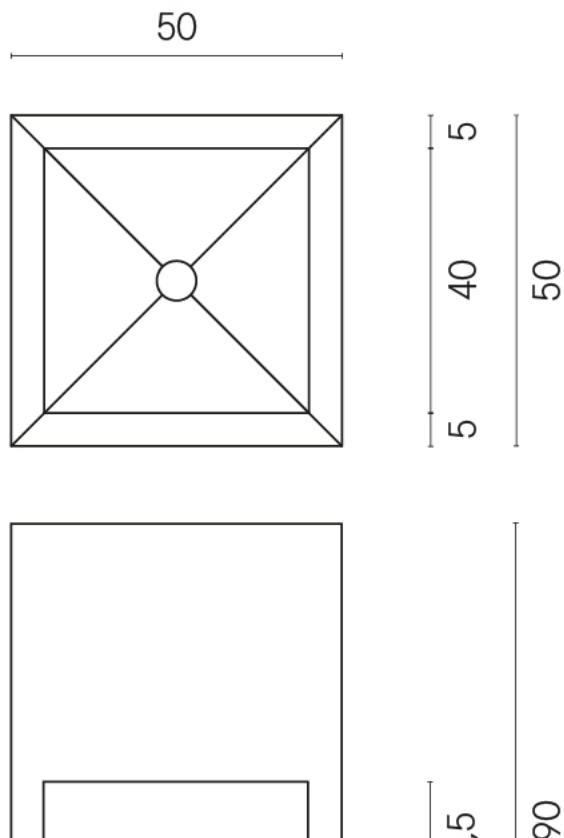

Cod. art.:

620810000007

Cube

Washbasin Shelf 50

Rivestimento del
prodotto

Terraviva Dark Matt

I colori e le altre caratteristiche estetiche delle piastrelle presenti nelle illustrazioni presenti sul sito sono puramente indicativi. Guarda sempre i campioni di persona prima dell'acquisto.