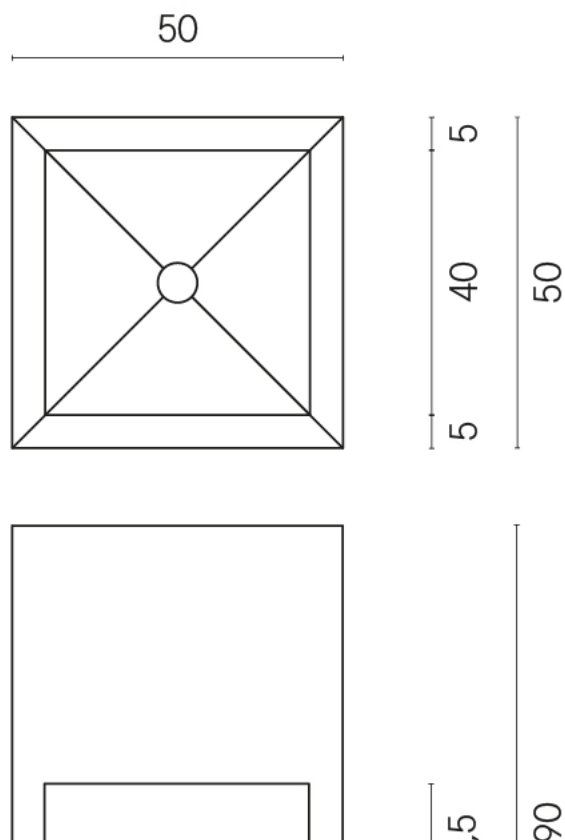

SCHEDA DI CONFIGURAZIONE

Cod. art.: 620810000007

Cube

Washbasin Shelf 50

Rivestimento del prodotto

Charme Advance
Platinum White Matt

I colori e le altre caratteristiche estetiche delle piastrelle presenti nelle illustrazioni presenti sul sito sono puramente indicativi. Guarda sempre i campioni di persona prima dell'acquisto.